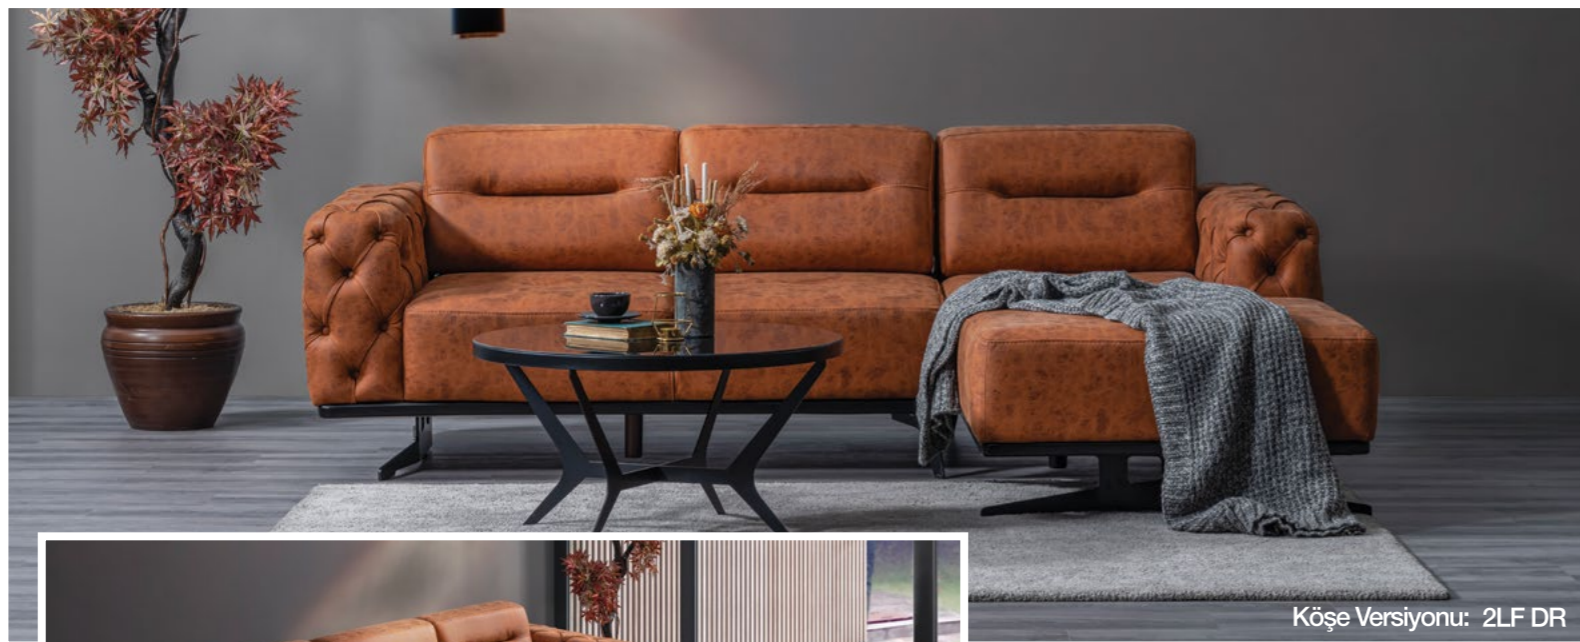

Köşe Versiyonu: 2LF DR